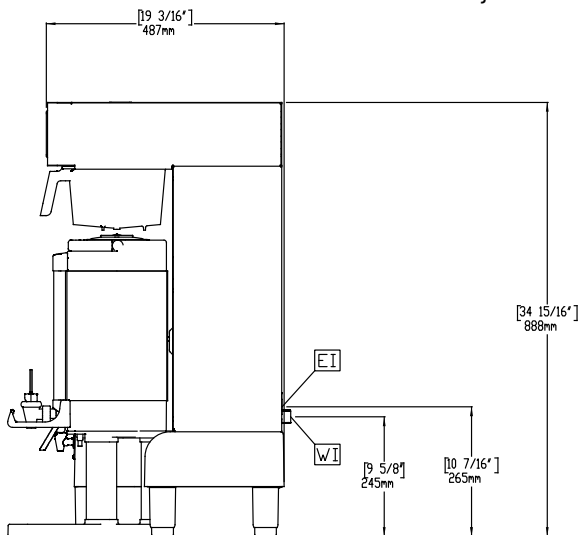

Zij aanzicht