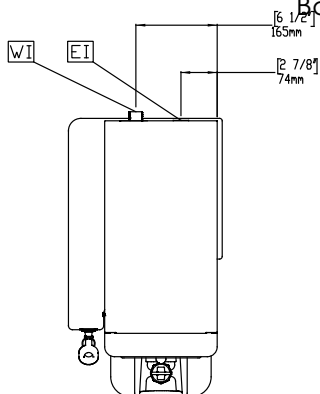

Boven aanzicht

Elektra

Voltage

600677 (EPBC1VS2) 230 V/1N ph/50/60 Hz

Elektrisch max. vermogen 2.8 kW

Stekker type Without cable

Water

Water aansluiting 3/4"

Algemene gegevens

Externe afmetingen, lengte 232 mm

Externe afmetingen, breedte 479 mm

Externe afmetingen, hoogte 765 mm

Gewicht, netto 18 kg