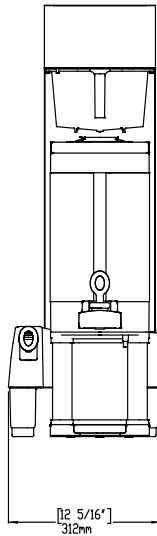

Front aanzicht